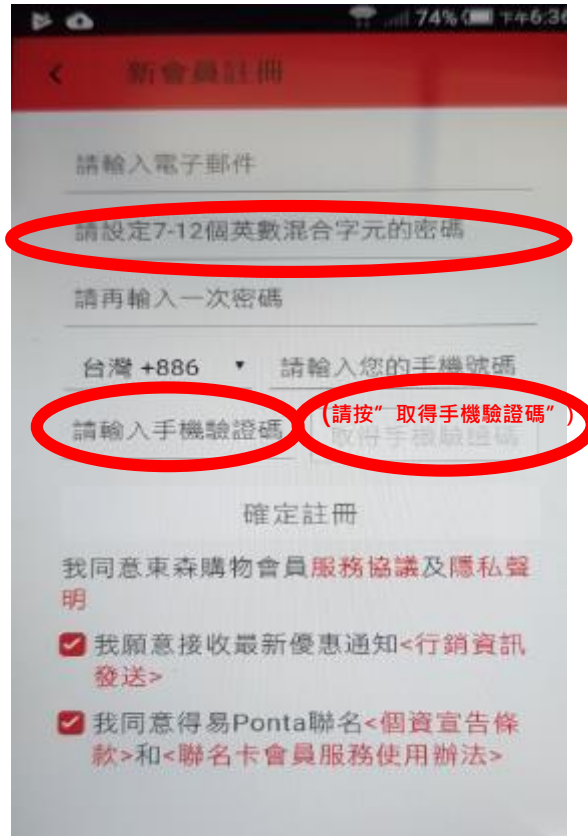

還不東森購物會員
請選
『新會員註冊』

若您曾是
電視購物會員
請於此登入

嘉義縣政府暨所屬機關員工(含眷屬) 【APP】加入流程

還不東森購物會員 > 請先註冊

1. 請選新會員註冊

2. 填寫新會員註冊資料

- (1) mail (7-12個英數混合密碼)
- (2) 手機 (請按「取得手機驗證碼」)
(輸入「手機驗證碼」)

3. 完成新會員註冊資料